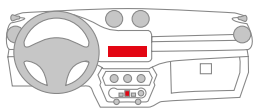

AUDIO	Pack 1/ Pack 2	Sport	Premium
Aixam Connect: Tablet Radio mit 6.2" Touchscreen, Bluetooth/USB/DAB/Rückfahrkamera	Fr. 595.-	●	●
Aixam Connect: Tablet Radio mit 7" Touchscreen, Bluetooth/USB/DAB/Rückfahrkamera/Apple Car Play/Android Auto	-	Fr. 450.-	Fr. 450.-
Aixam Connect: Tablet Radio mit 9" Touchscreen, Bluetooth/USB/DAB/Rückfahrkamera/Apple Car Play/Android Auto	-	Fr. 990.-	Fr. 990.-
Aixam Konzert 2 Lautsprecher (2x300W maxi)	-	●	●
Aixam Konzert 4 Lautsprecher (2x370W maxi)	-	Fr. 225.-	Fr. 225.-
Autoradio mit MP3/RDS/AUX/USB/DAB+/Bluetooth ohne CD	●	-	-
Pioneer Subwoofer (160W maxi)	-	-	Fr. 650.-
2 Lautsprecher Ø130 mm	●	-	-

Autoradio